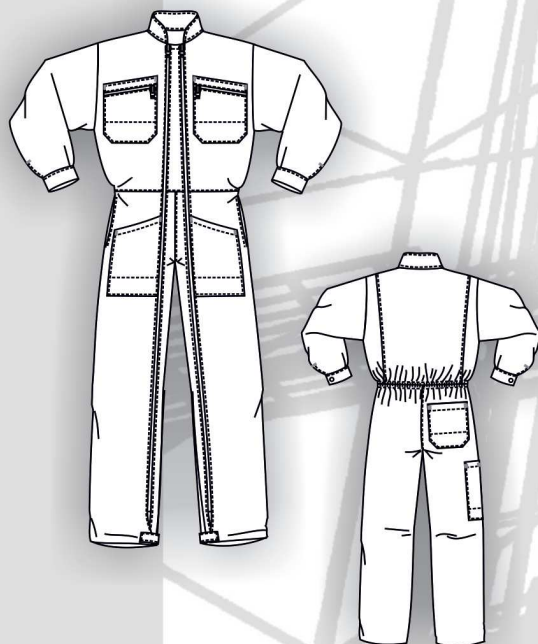

## Quick ACTION WORK Réf ACTIONQK20AS

**Qualité** : 60%Coton 40%Polyester 300gr/m<sup>2</sup>

**Style** : Col officier  
 Manches montées avec poignets pressions plastique  
 Fermeture devant par 2 zips injectés  
 Soufflets dos  
 Taille élastiquée  
 2 poches poitrine renforcées fermées par zips injectés  
 2 poches basses renforcées  
 1 poche dos et une poche mètre renforcées  
 Passe-mains  
 Bas de jambe réglables par velcro  
 Points d'arrêt contrastés  
 Taille 0 à 6  
 EJ 78 cm

TAILLES	0	1	2	3	4	5	6
A	76/84	84/92	92/100	100/108	108/116	116/124	124/132
	XS	S	M	L	XL	XXL	XXXL
	36/38	40/42	44/46	48/50	52/54	56/58	60/62

**COLISAGE**  
 1 Sous sachet à l'unité  
 Poids à la pièce : 1,100kg  
 Taille carton : 60x40x26 cm

### FOCUS DETAILS

Col officier

Poche poitrine zip injecté renforcée

Poche basse renforcée

Passe main

Poche arrière renforcée

Poche mètre renforcée

Patte réglage velcro