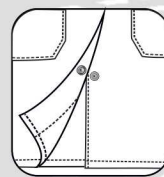

blanc

		0	1	2	3	4	5	6
TAILLES	A	76/84	84/92	92/100	100/108	108/116	116/124	124/128
	B	56/64	64/72	72/80	80/88	88/96	96/104	104/112
		XS	S	M	L	XL	XXL	XXXL
		34/36	38/40	42/44	46/48	50/52	54/56	58/60

COLISAGE
1

Sous sachet à l'unité
Poids à la pièce : 0,600kg
Taille carton : 60x40x26 cm

Code Entretien

FOCUS DETAILS

Col tailleur

Poche grippers cachés

Poignet réglable par grippers

Grippers sous patte