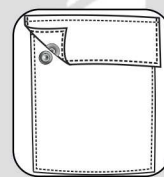

blanc

		0	1	2	3	4	5	6
TAILLES	A	76/84	84/92	92/100	100/108	108/116	116/124	124/128
	B	56/64	64/72	72/80	80/88	88/96	96/104	104/112
		XS	S	M	L	XL	XXL	XXXL
		34/36	38/40	42/44	46/48	50/52	54/56	58/60

COLISAGE
1

Sous sachet à l'unité
Poids à la pièce : 0,600kg
Taille carton : 60x40x26 cm

Code Entretien

FOCUS DETAILS

Col tailleur

Poche grippers cachés

Poignet réglable par grippers

Grippers sous patte