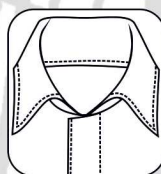

bugatti

TAILLES

	0	1	2	3	4	5	6
A	76/84	84/92	92/100	100/108	108/116	116/124	124/132
	XS	S	M	L	XL	XXL	XXXL
	36/38	40/42	44/46	48/50	52/54	56/58	60/62

COLISAGE

Sous sachet à l'unité
 Poids à la pièce : 1.100kg
 Taille carton : 60x40x26 cm

Code Entretien

FOCUS DETAILS

Col chevalière

Poche intérieure

Poche côté invisible

Poche basse rabat grippers cachés

Poignet réglable par grippers