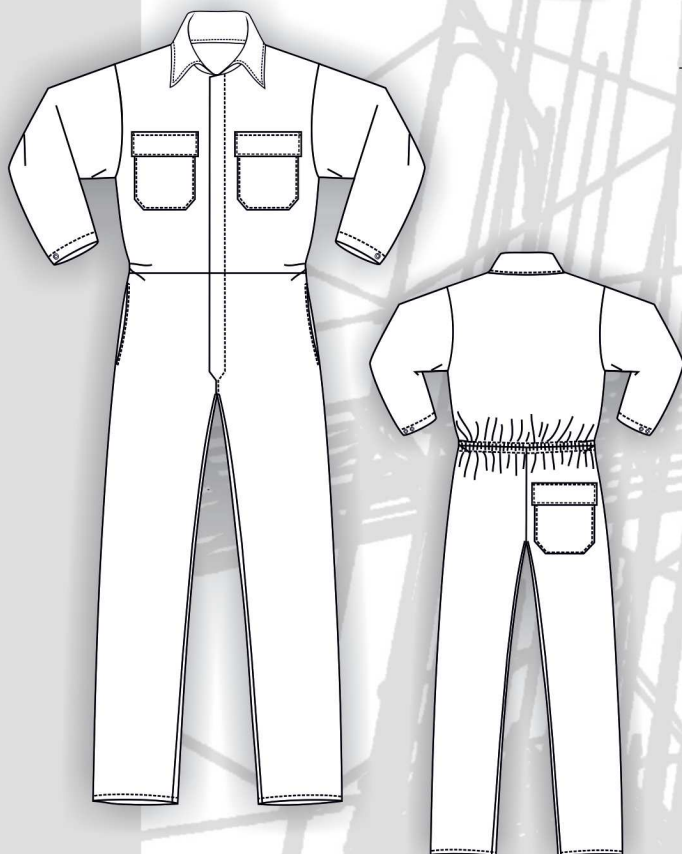

MUZELLE DULAC

Combinaison NOMEX® Réf 060CB68AS

Qualité : Nomex Confort® 93% Meta aramide 5% Kevlar® 2% antistatique 260gr/m²

Norme : EN 531 A B1 C1, EN 1149-3, EN 13034 type 6    

AET : : 03306315

Style : Col chevalière
 Manches montées
 Bas de manches droits réglable par grippers
 Devant fermé par grippers cachés sous patte
 2 poches poitrine plaquées fermées par rabat 2 grippers cachés
 2 poches basses sac de poches avec ouverture invisible
 1 poche dos plaquée fermée par rabat 2 grippers cachés
 Elastique au dos
 Fil Para Aramide
 Etiquette et notice CE
 Tailles : 0 à 6
 EJ 82 cm

bugatti

TAILLES

	0	1	2	3	4	5	6
A	76/84	84/92	92/100	100/108	108/116	116/124	124/132
	XS	S	M	L	XL	XXL	XXXL
	36/38	40/42	44/46	48/50	52/54	56/58	60/62

COLISAGE

Sous sachet à l'unité
 Poids à la pièce : 1.100kg
 Taille carton : 60x40x26 cm

Code Entretien

FOCUS DETAILS

Col chevalière

Poche intérieure

Poche côté invisible

Poche basse rabat grippers cachés

Poignet réglable par grippers