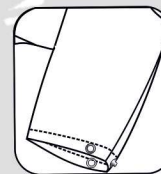

bugatti

TAILLES

	0	1	2	3	4	5	6
A	76/84	84/92	92/100	100/108	108/116	116/124	124/132
	XS	S	M	L	XL	XXL	XXXL
	36/38	40/42	44/46	48/50	52/54	56/58	60/62

COLISAGE

Sous sachet à l'unité
 Poids à la pièce : 1.100kg
 Taille carton : 60x40x26 cm

Code Entretien

FOCUS DETAILS

Col chevalière

Poche intérieure

Poche côté invisible

Poche basse rabat grippers cachés

Poignet réglable par grippers